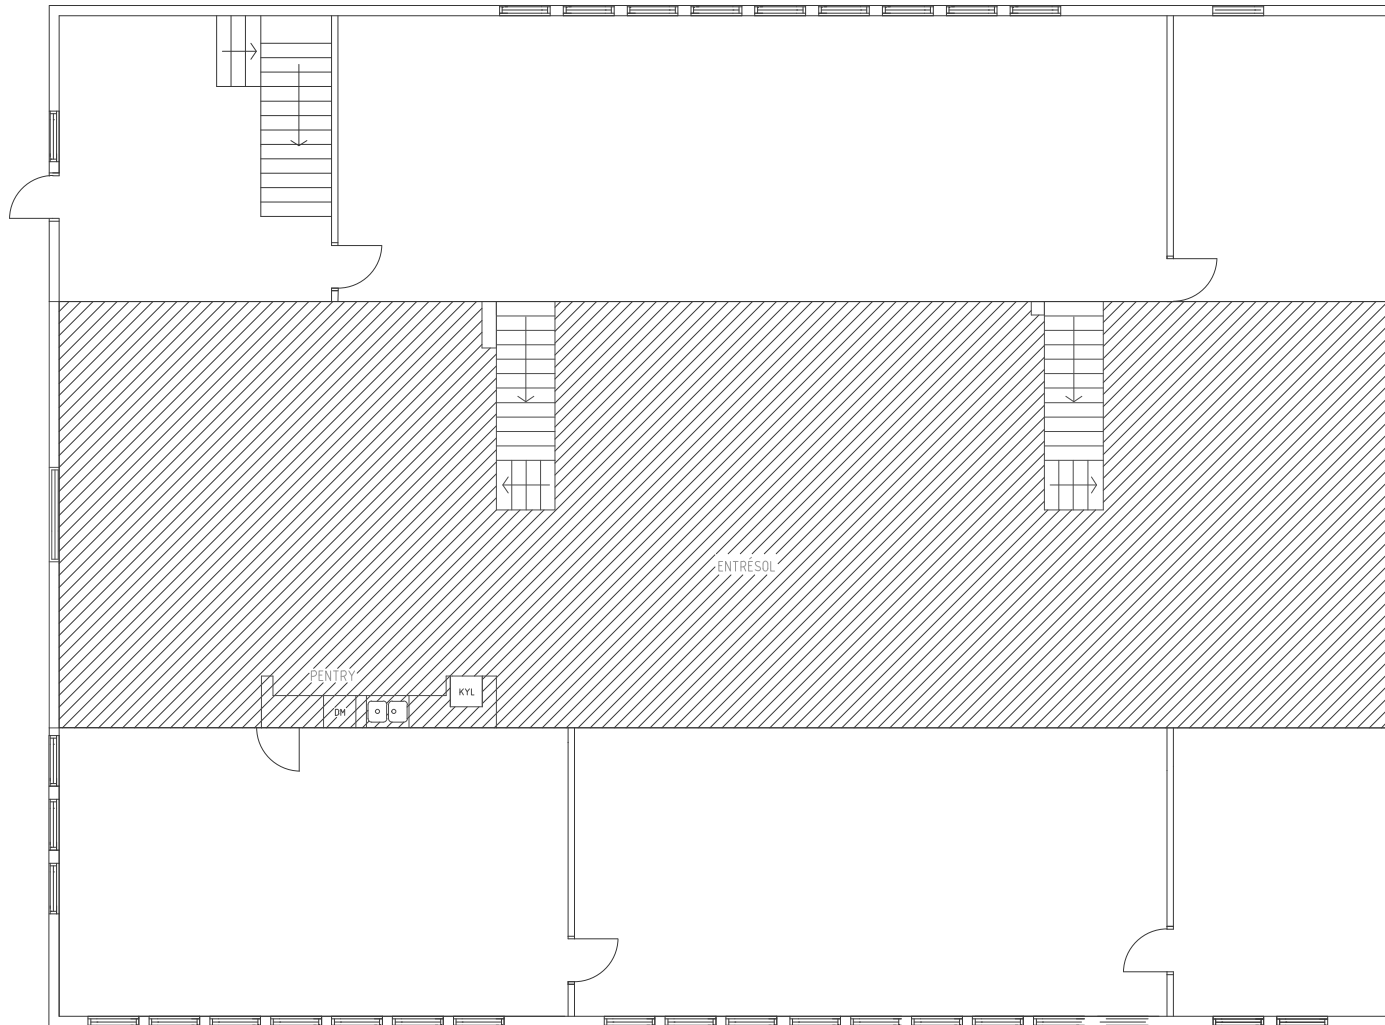

PLAN 2, ENTRESOL

PROJEKTANT	BET.	ÅR	PROJEKTETS ANSÖR	BLAD	ÖVRE
			TRÄFFGATAN 5		
BETEDELSE	PROJEKTANT	ARKITEKTUR	SKALA:	PROJEKTANT	BETEDELSE
					A